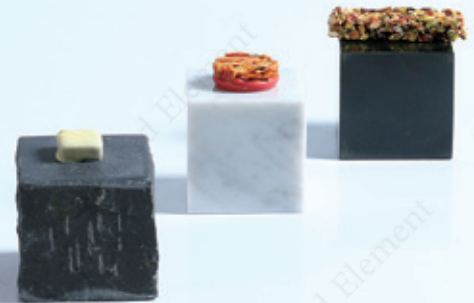

Miniatures